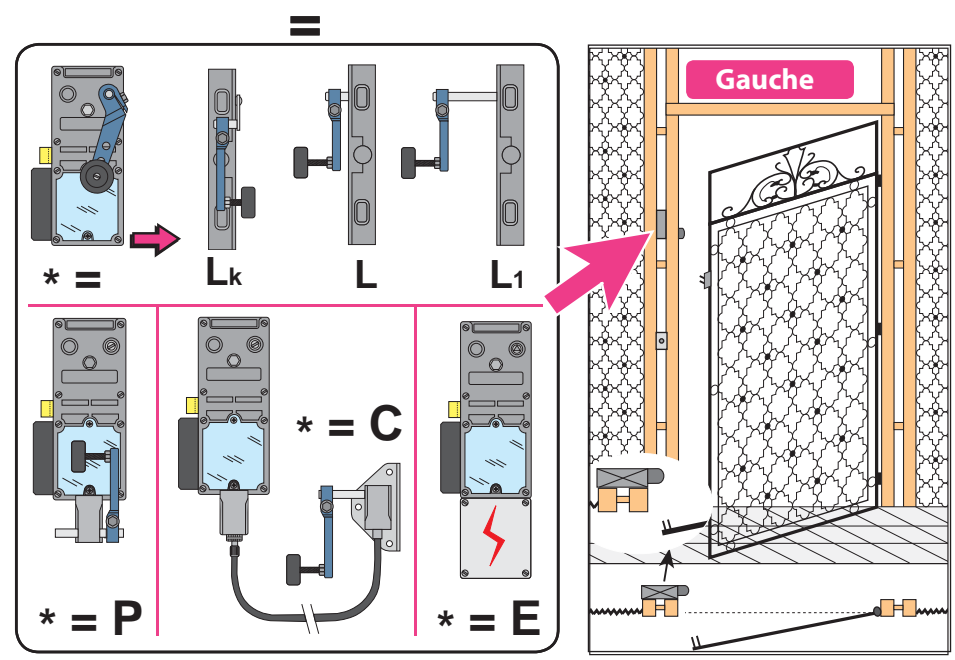

Produit à remplacer

Serrures pour portes en fer forgé

Produit de remplacement

LR 180 \*\* FF (prudhomme S.a.)  
avec shunt

Différents types de ferme-  
portes sont disponibles  
(sur demande).

réf. : LR180 \*G FF

réf. : LR180 \*D FF

Phases de montage