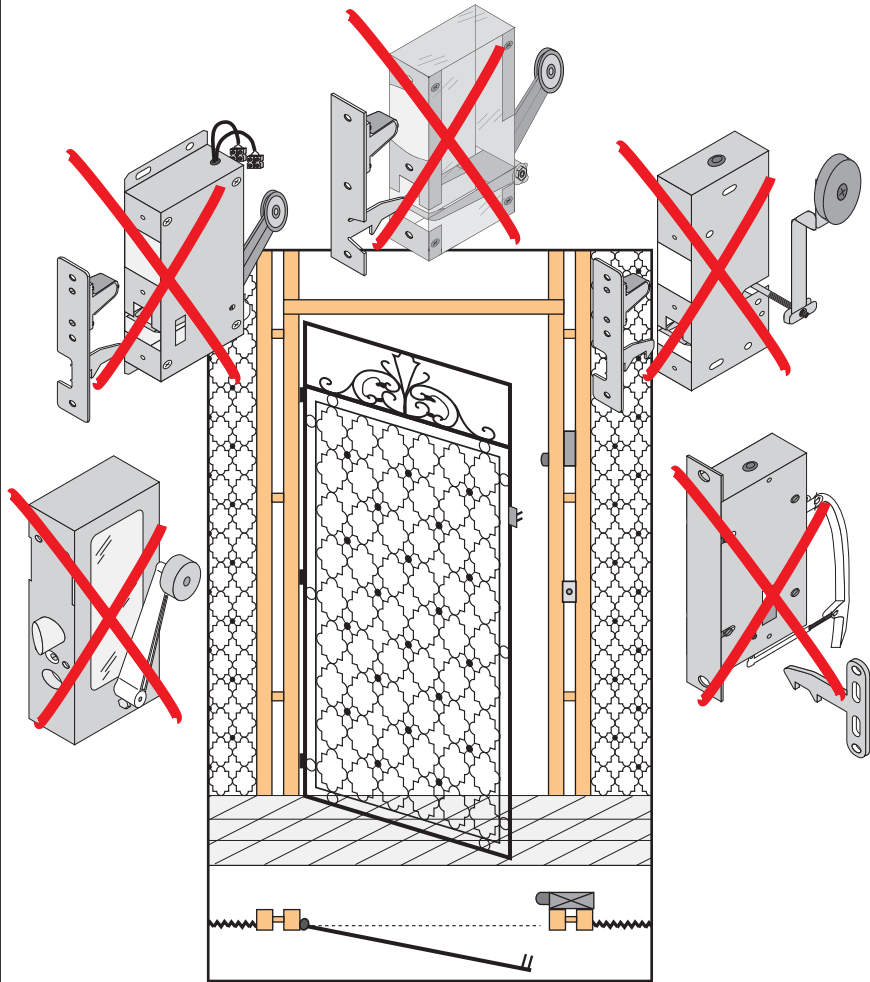

Produit à remplacer

Serrures pour portes en fer forgé

Produit de remplacement

LR 180 \*\* FF (prudhomme S.a.)  
avec shunt

Différents types de ferme-  
portes sont disponibles  
(sur demande).

réf. : LR180 \*G FF

réf. : LR180 \*D FF

Phases de montage