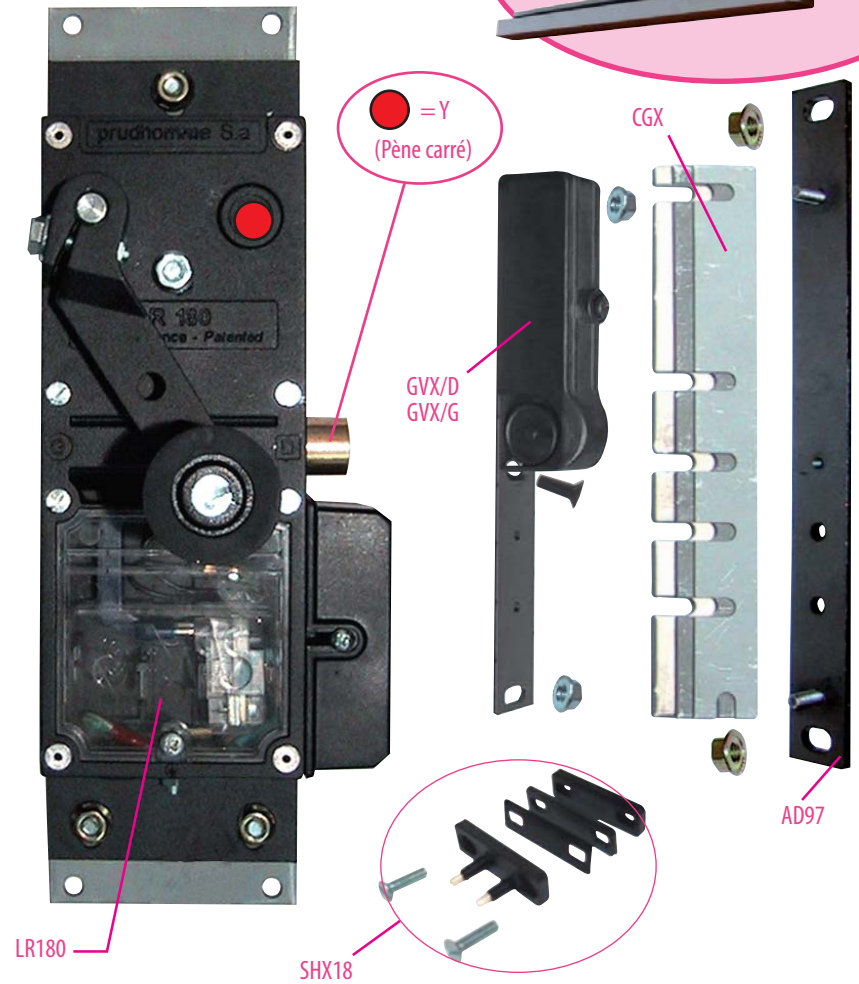

Produit à remplacer

Serrures pour portes en fer forgé

Produit de remplacement

LR 180 \*\* FF (prudhomme S.a.)  
avec shunt

Différents types de ferme-  
portes sont disponibles  
(sur demande).

réf. : LR180 \*G FF

réf. : LR180 \*D FF

Phases de montage