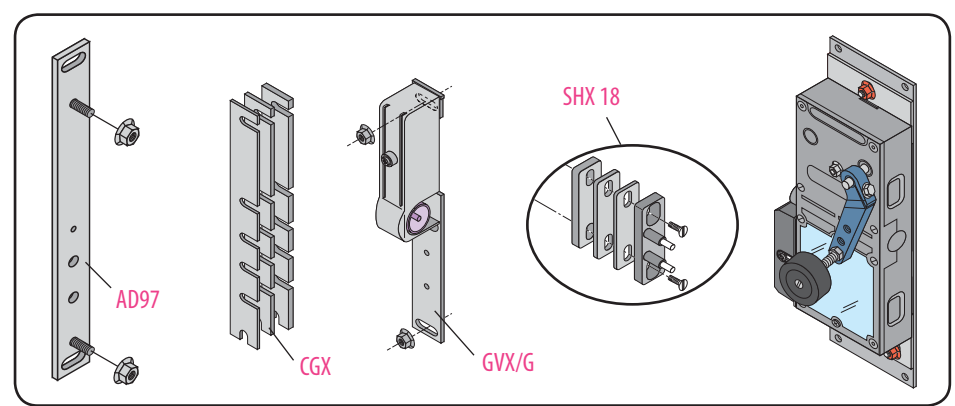

Produit à remplacer

Serrures pour portes en fer forgé

Produit de remplacement

LR 180 \*\* FF (prudhomme S.a.)  
avec shunt

Différents types de ferme-  
portes sont disponibles  
(sur demande).

réf. : LR180 \*G FF

réf. : LR180 \*D FF

Phases de montage