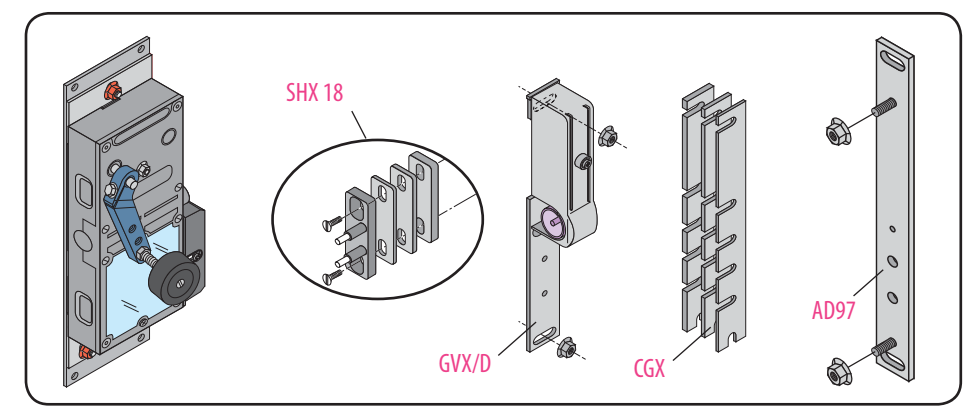

Produit à remplacer

Serrures pour portes en fer forgé

Produit de remplacement

LR 180 \*\* FF (prudhomme S.a.)  
avec shunt

Différents types de ferme-  
portes sont disponibles  
(sur demande).

réf. : LR180 \*G FF

réf. : LR180 \*D FF

Phases de montage