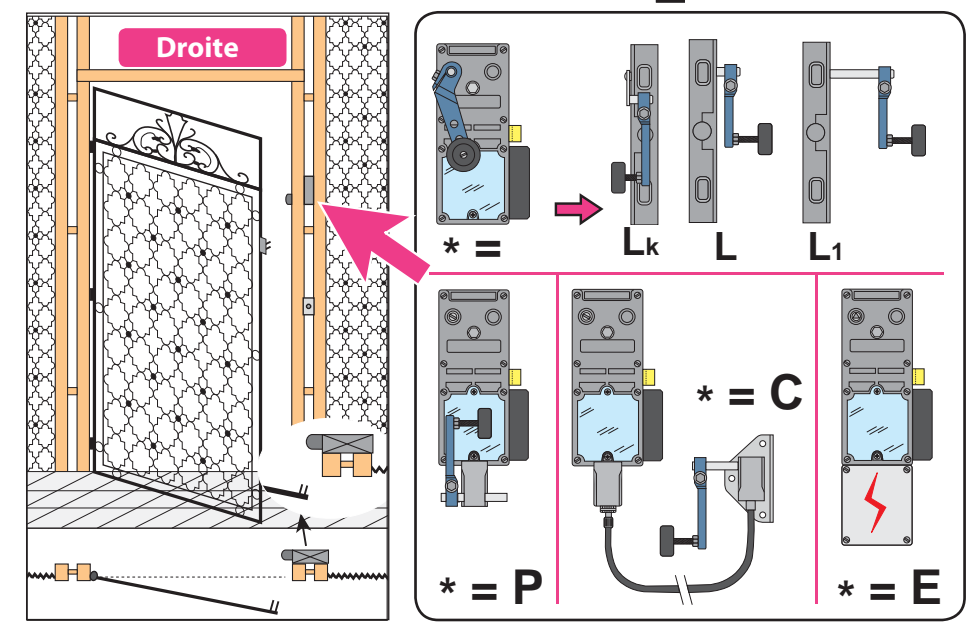

Produit à remplacer

Serrures pour portes en fer forgé

Produit de remplacement

LR 180 \*\* FF (prudhomme S.a.)  
avec shunt

Différents types de ferme-  
portes sont disponibles  
(sur demande).

réf. : LR180 \*G FF

réf. : LR180 \*D FF

Phases de montage